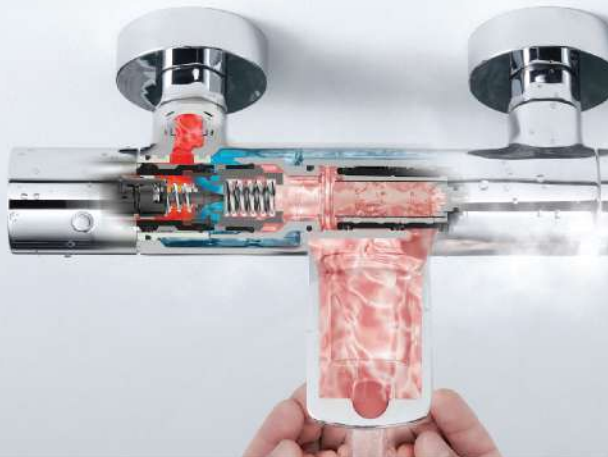

7.816.000đ 9.983.000đ

Ngăn nhiệt độ tăng nhanh để tận hưởng thời gian tắm an toàn hơn.

Thiết kế đẹp mắt và ngăn việc nước trở nên quá nóng giúp cho thời gian tắm hàng ngày của bạn thoải mái và thư giãn.